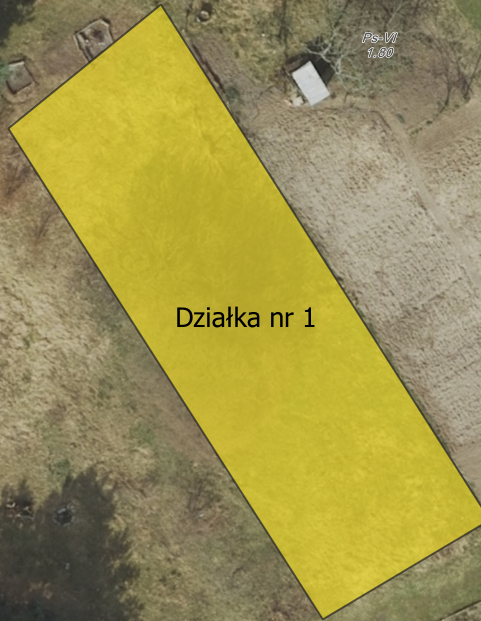

Działka nr 1

Działka ewidencyjna nr 863/3

Gmina Świdnica Obręb Wilkanowo

powierzchnia działki - 325 m² (0,0325 ha)

Działka nr 1